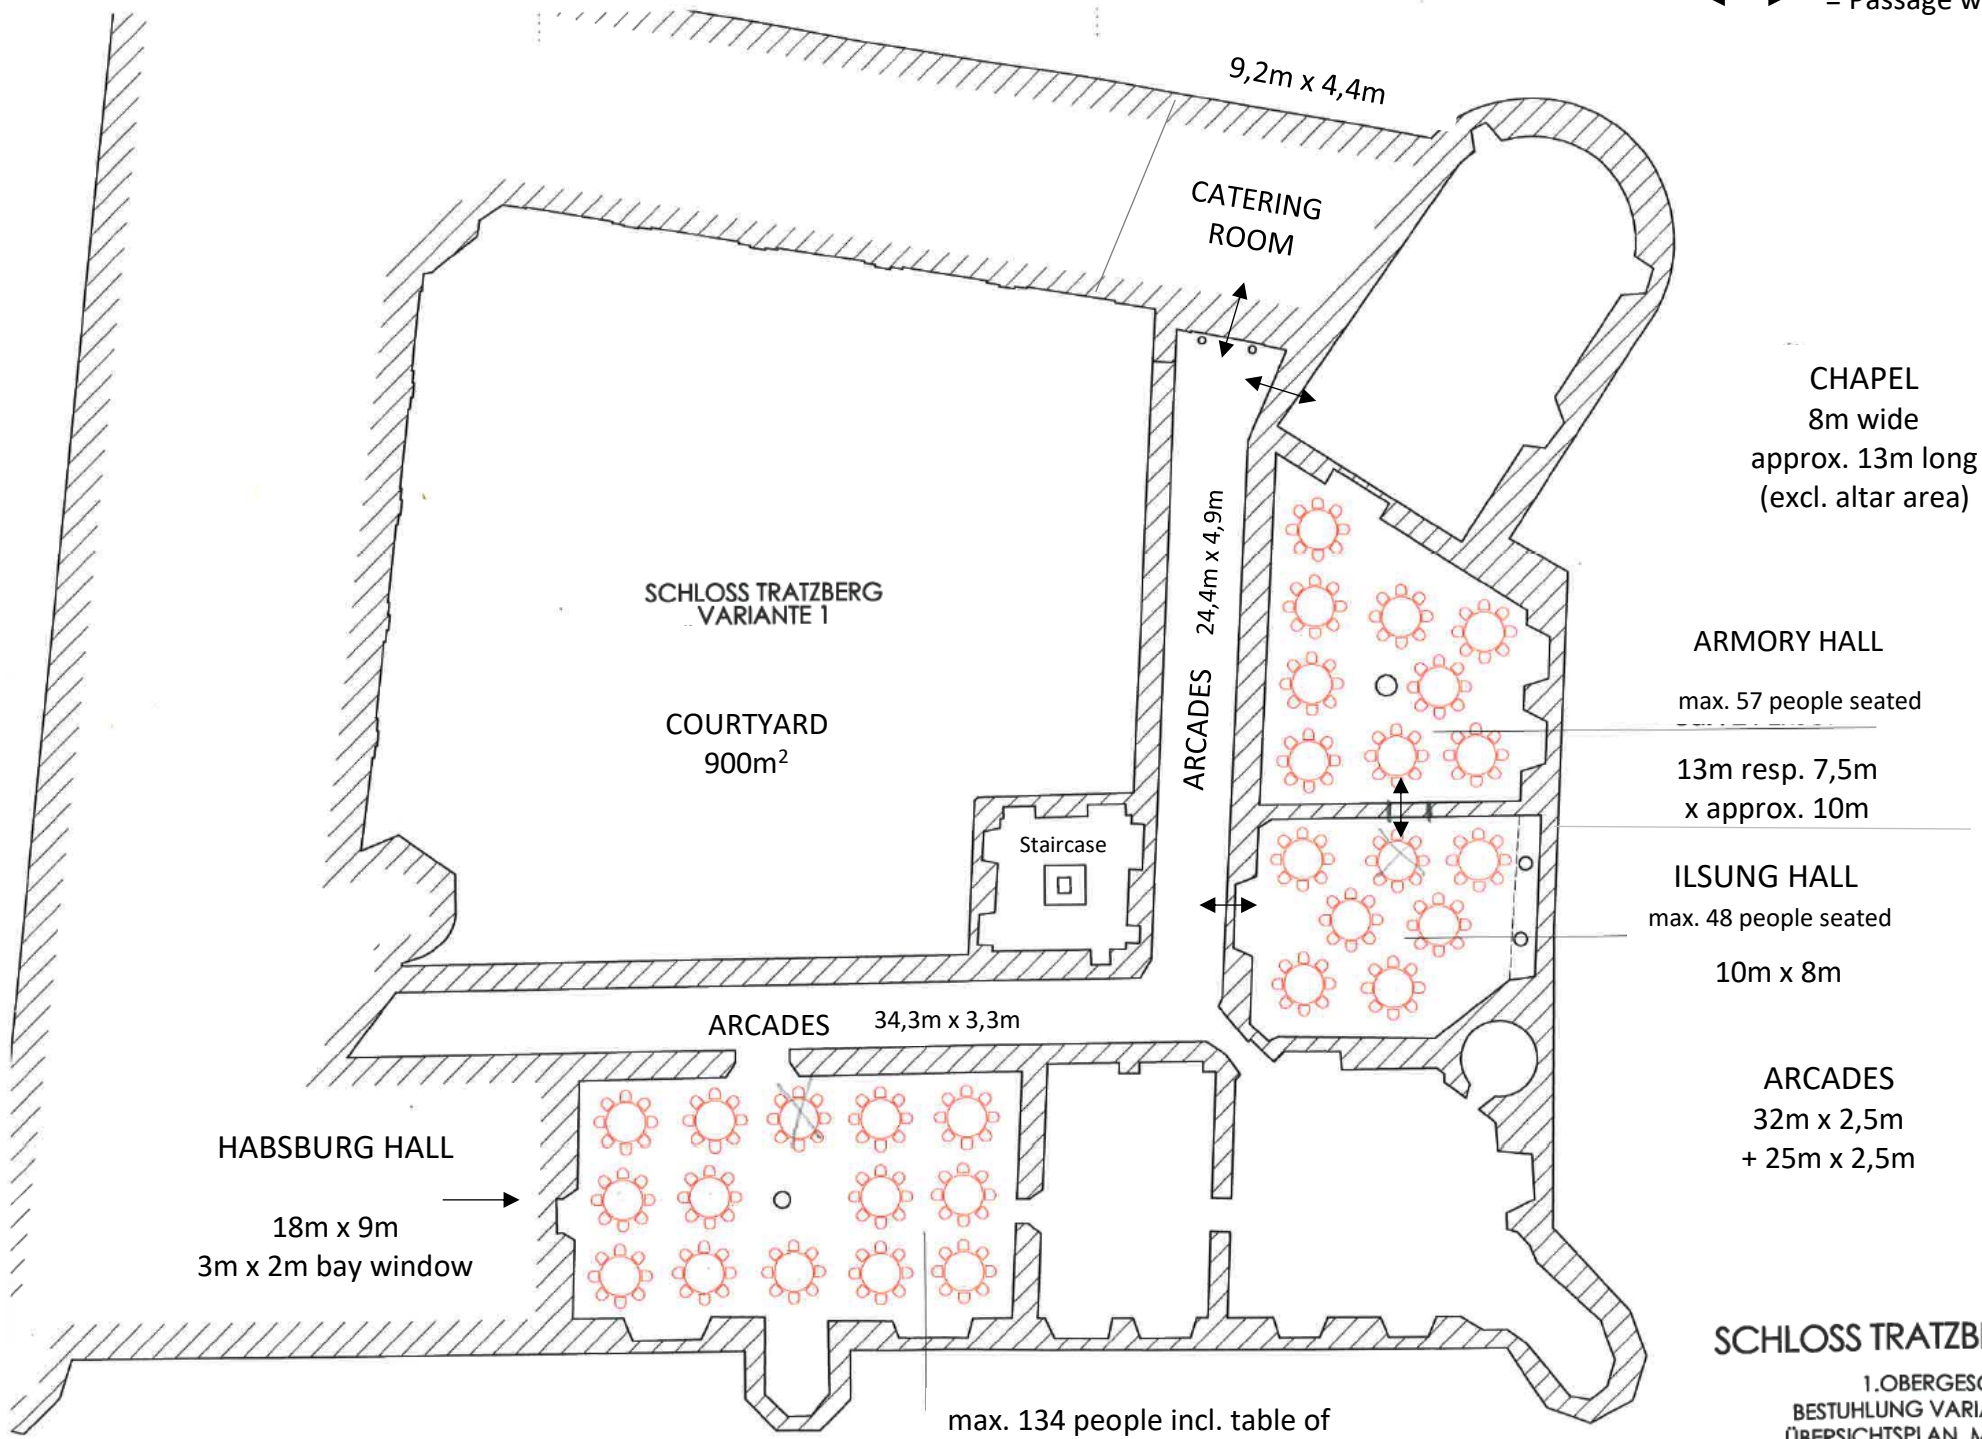

↔ = Passage with doors

max. 134 people incl. table of 9 in the bay window corner

SCHLOSS TRATZBERG
1. OBERGESCHOSS
BESTUHLUNG VARIANTE 1
ÜBERSICHTSPLAN M 1:200